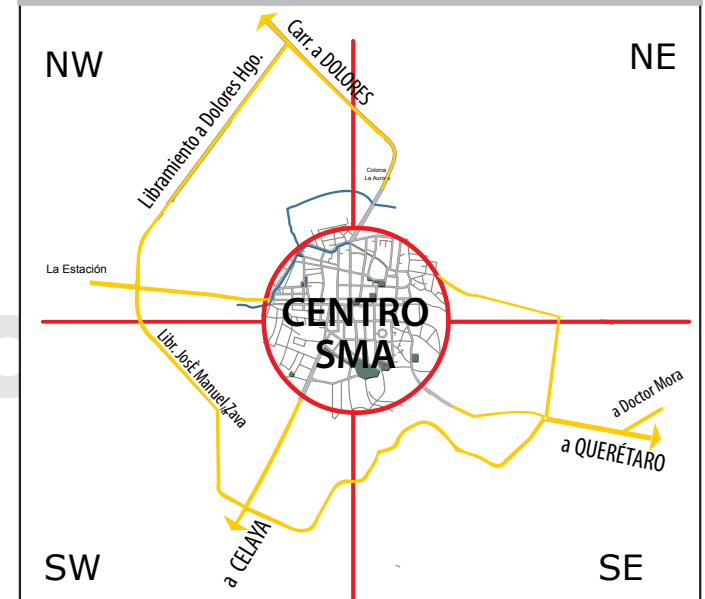

A Dolores / To Dolores

HOTEL REAL DE MINAS (CENTRO-DOWNTOWN)

Dirección / Address: Ancha de San Antonio s/n
Tel. / phone: (415) 152-2626

LIBRAMIENTOS

Libramiento a Dolores

A Querétaro
To Queretaro

Mapa realizado por:

www.de-paseo.com

A Celaya /To Celaya