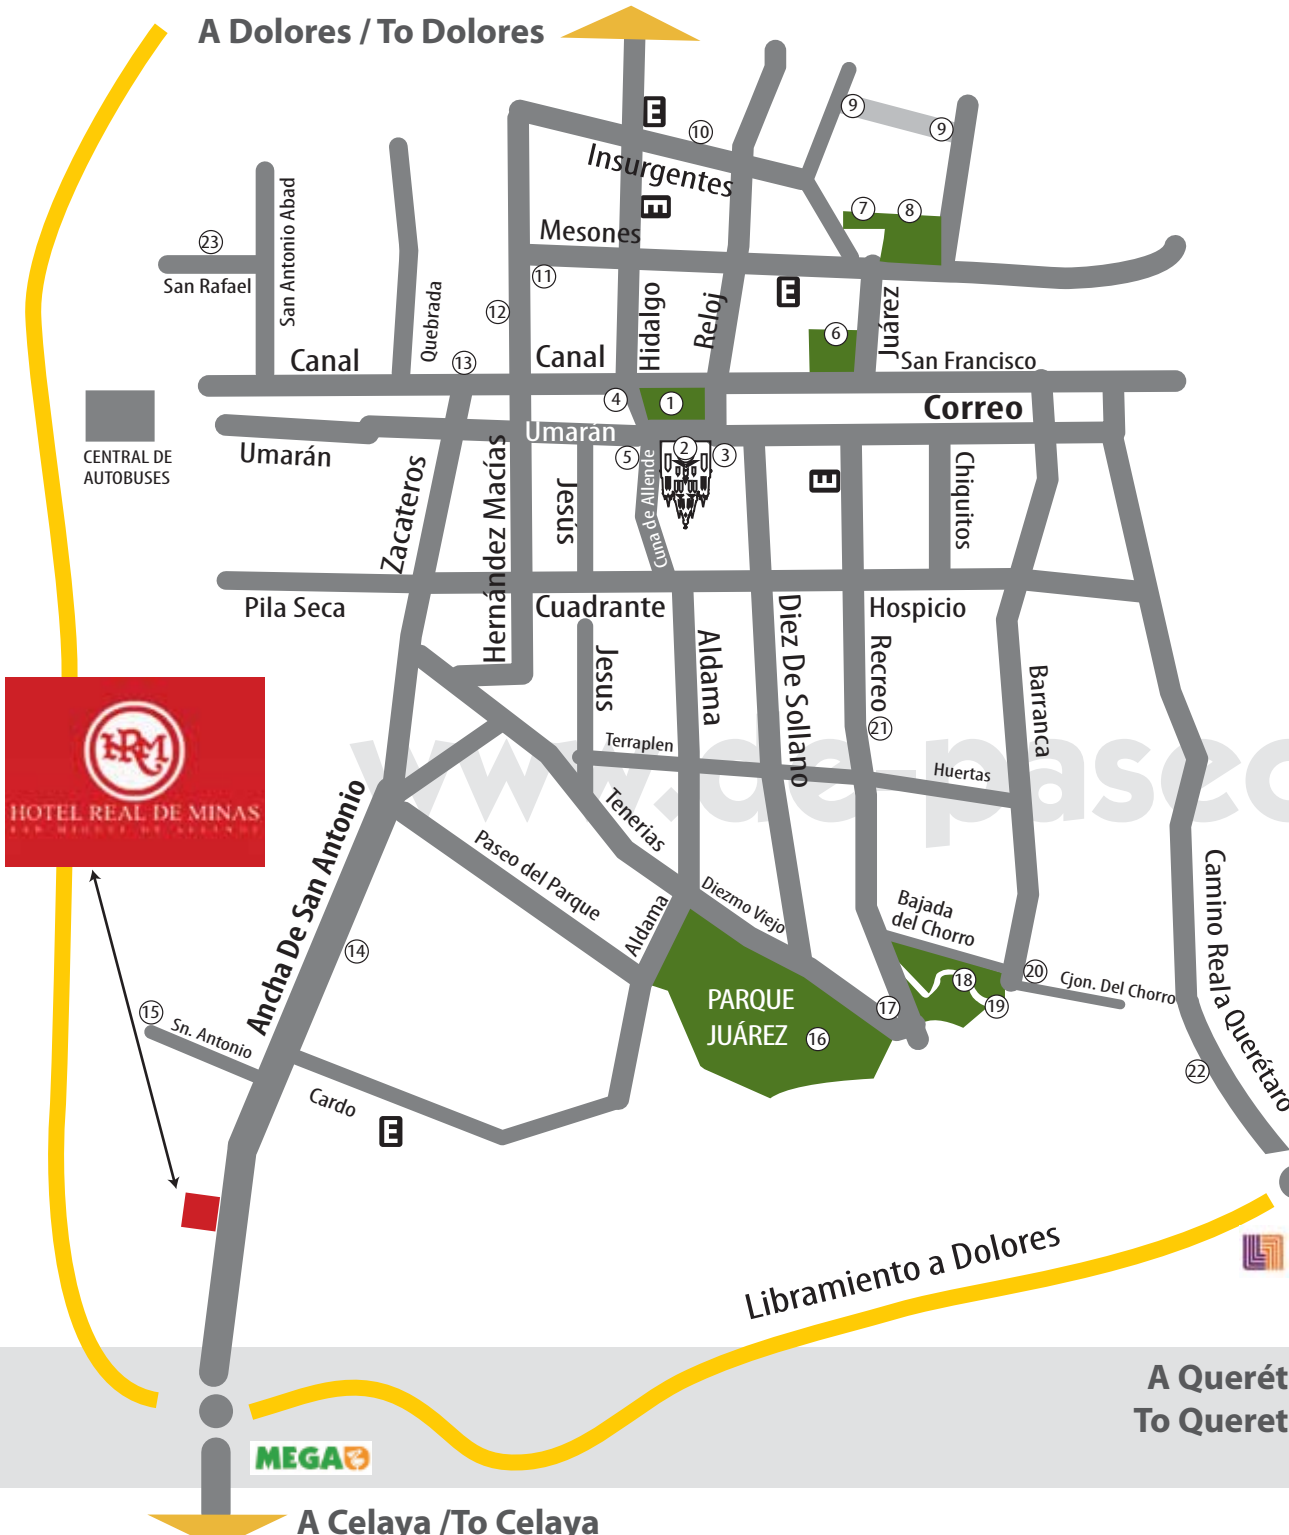

A Dolores / To Dolores

HOTEL REAL DE MINAS (CENTRO-DOWNTOWN)

Dirección / Address: Ancha de San Antonio s/n
Tel. / phone: (415) 152-2626

LIBRAMIENTOS

Libramiento a Dolores

A Querétaro
To Queretaro

Mapa realizado por:

www.de-paseo.com

A Celaya /To Celaya