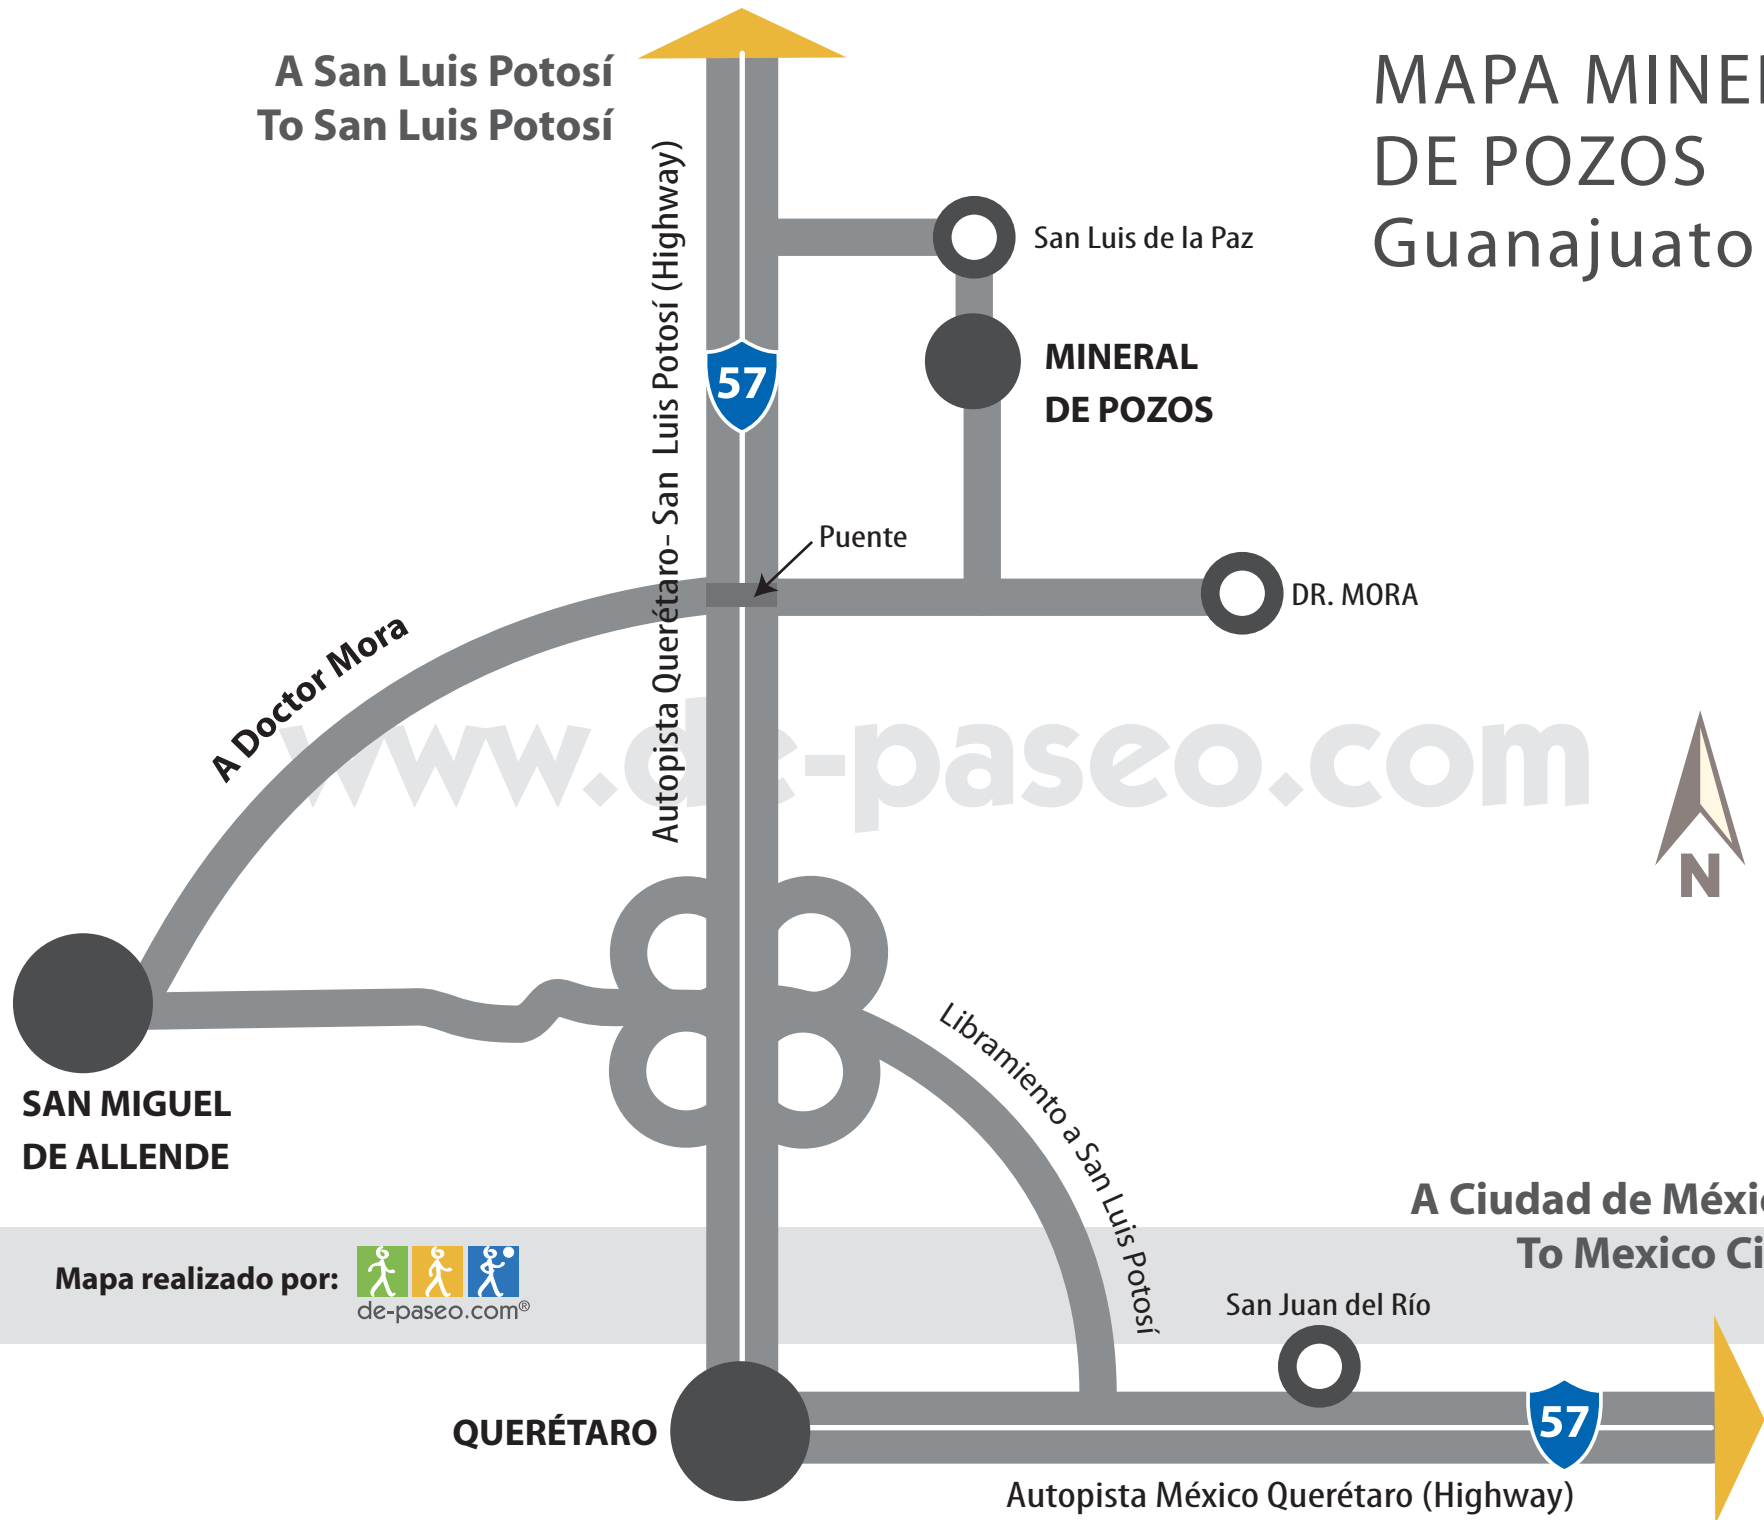

MAPA MINERAL DE POZOS Guanajuato

A San Luis Potosí
To San Luis Potosí

QUERÉTARO

Autopista México Querétaro (Highway)

A Ciudad de México
To Mexico City

San Juan del Río

DR. MORA

San Luis de la Paz

MINERAL
DE POZOS

Puente

Autopista Querétaro-San Luis Potosí (Highway)

A Doctor Mora

SAN MIGUEL
DE ALLENDE

Mapa realizado por:

de-paseo.com®

www.de-paseo.com