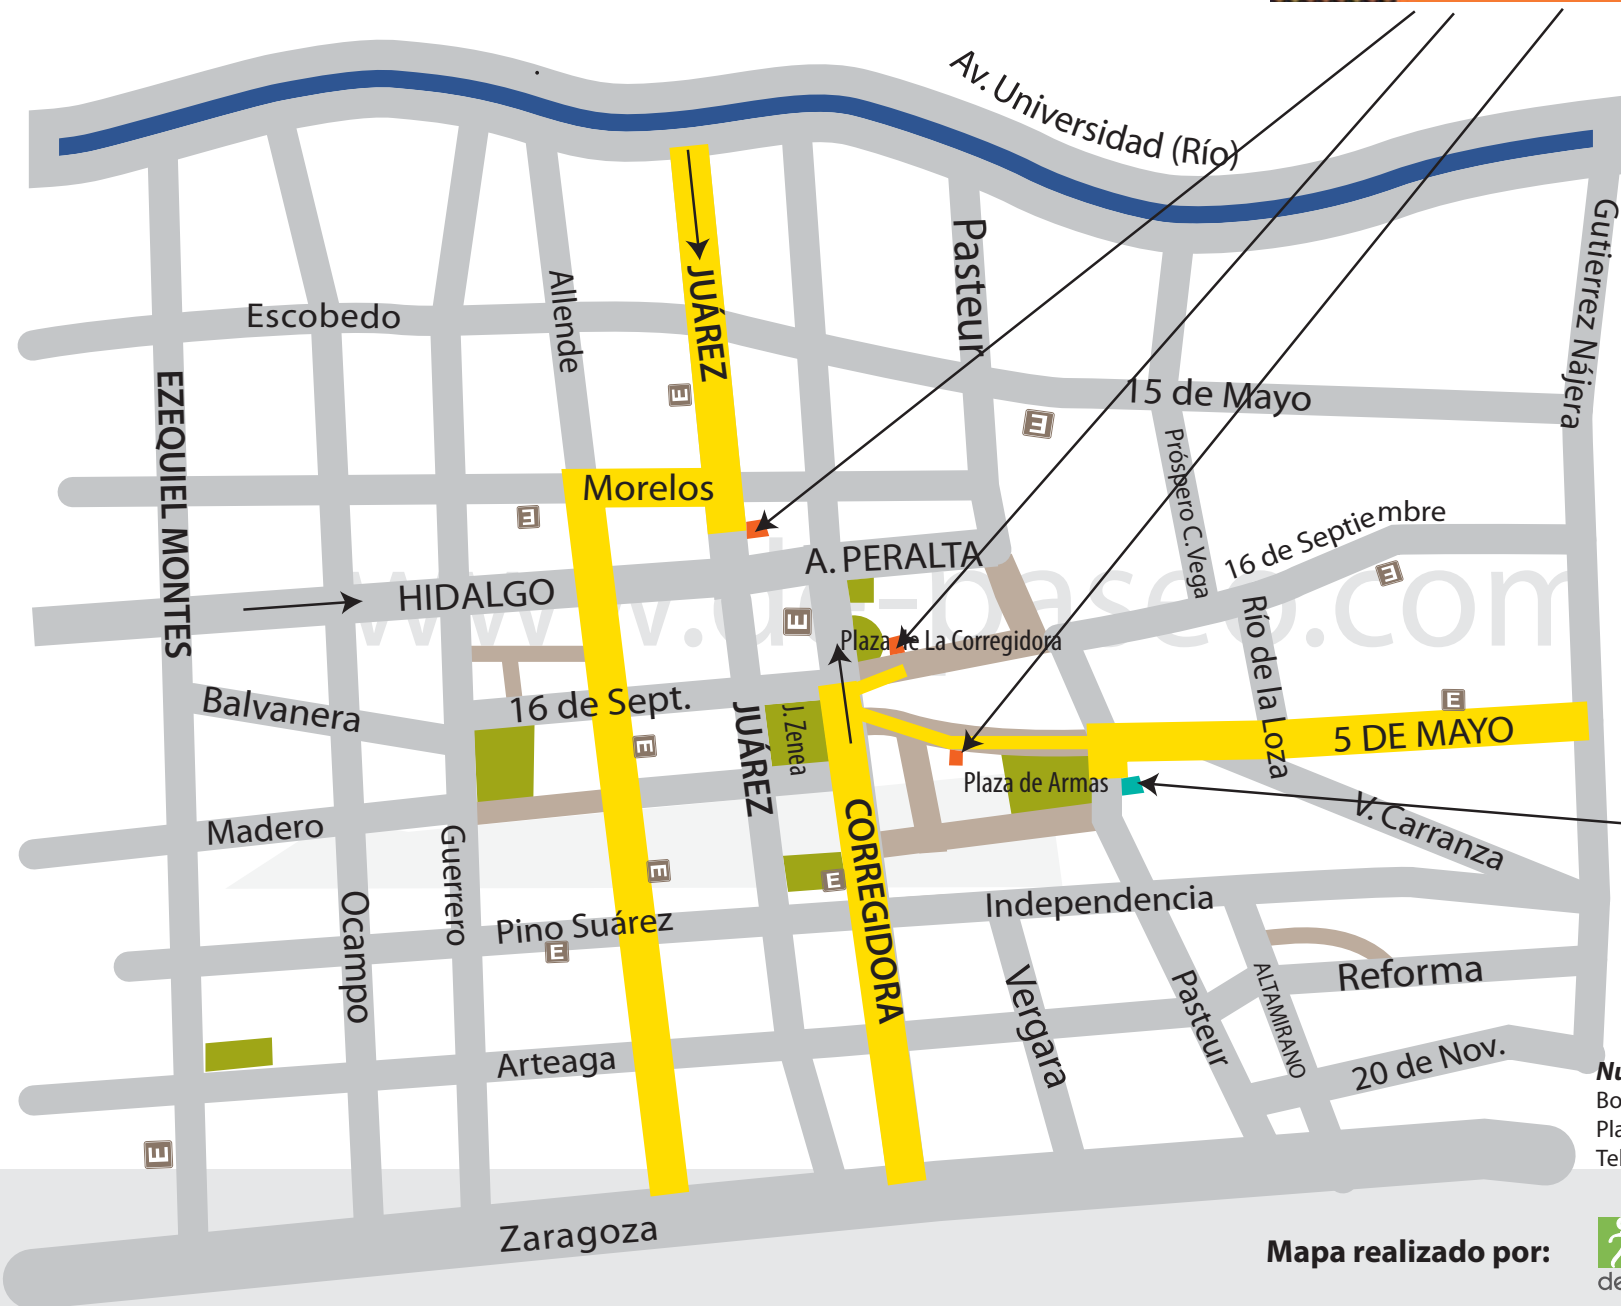

Sucursal Juarez

Juarez No. 36 Norte
Col. Centro
Entre Morelos Y Angela Peralta
Tel. 442 182 0107

Sucursal 5 de Mayo

Andador 5 de Mayo No. 16 A
Col. Centro
Entre Corregidora y Pasteur
Tel. 442 312 6812

Sucursal 16 De Septiembre

Andador 16 De Septiembre No. 15
Col. Centro
Entre Corregidora Y Andador Pasteur
Tel. 442 3120290

■ =Andadores
■ =Plazas y jardines

Mizha Crêpe
Pasteur No. 11 A Col. Centro
Entre 5 De Mayo E Independencia
Tel. 442 214 4275
Nueva Sucursal
Boulevard Juriquilla No. 3100 local 31-33
Plaza Juriquilla.
Tel. 01 (442) 234 0434

Mapa realizado por: