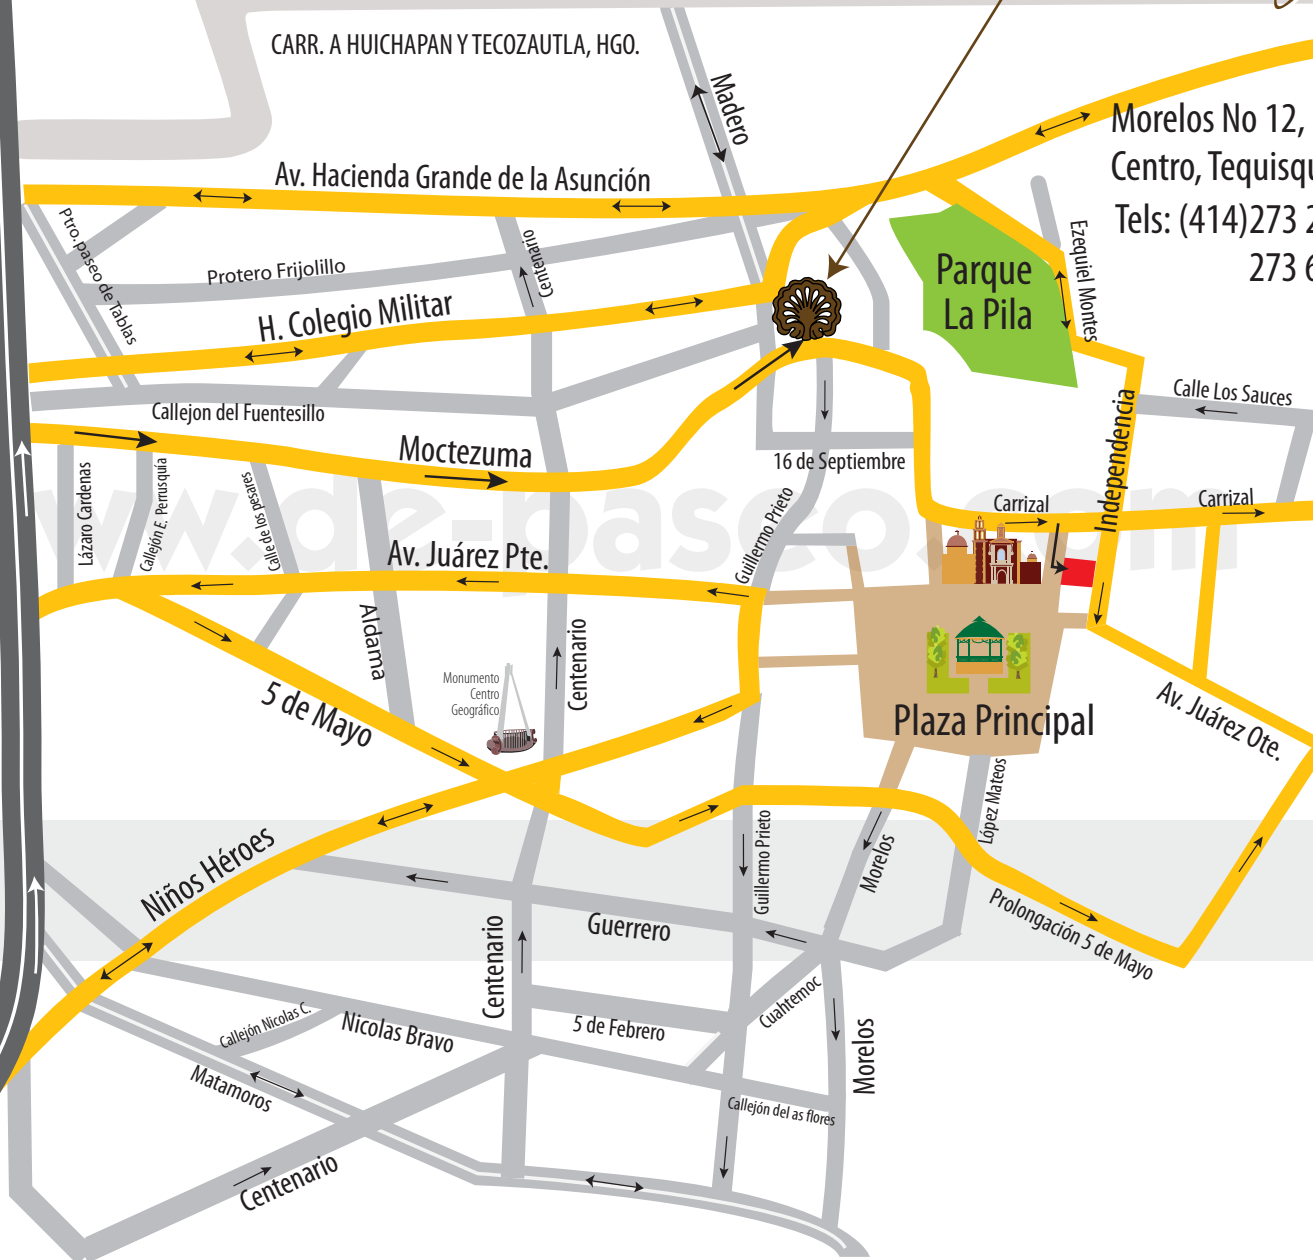

A EZEQUIEL MONTES
CAVAS FREIXENET
Y CADEREYTA

La Granja
hotel boutique

A QUERÉTARO
Y AEROPUERTO

CARR. A HUICHAPAN Y TECOZAUTLA, HGO.

Morelos No 12, esq. Moctezuma
Centro, Tequisquiapan
Tels: (414)273 2004
273 6378

Mapa realizado por:

A SAN JUAN DEL RÍO
Y CD. DE MÉXICO