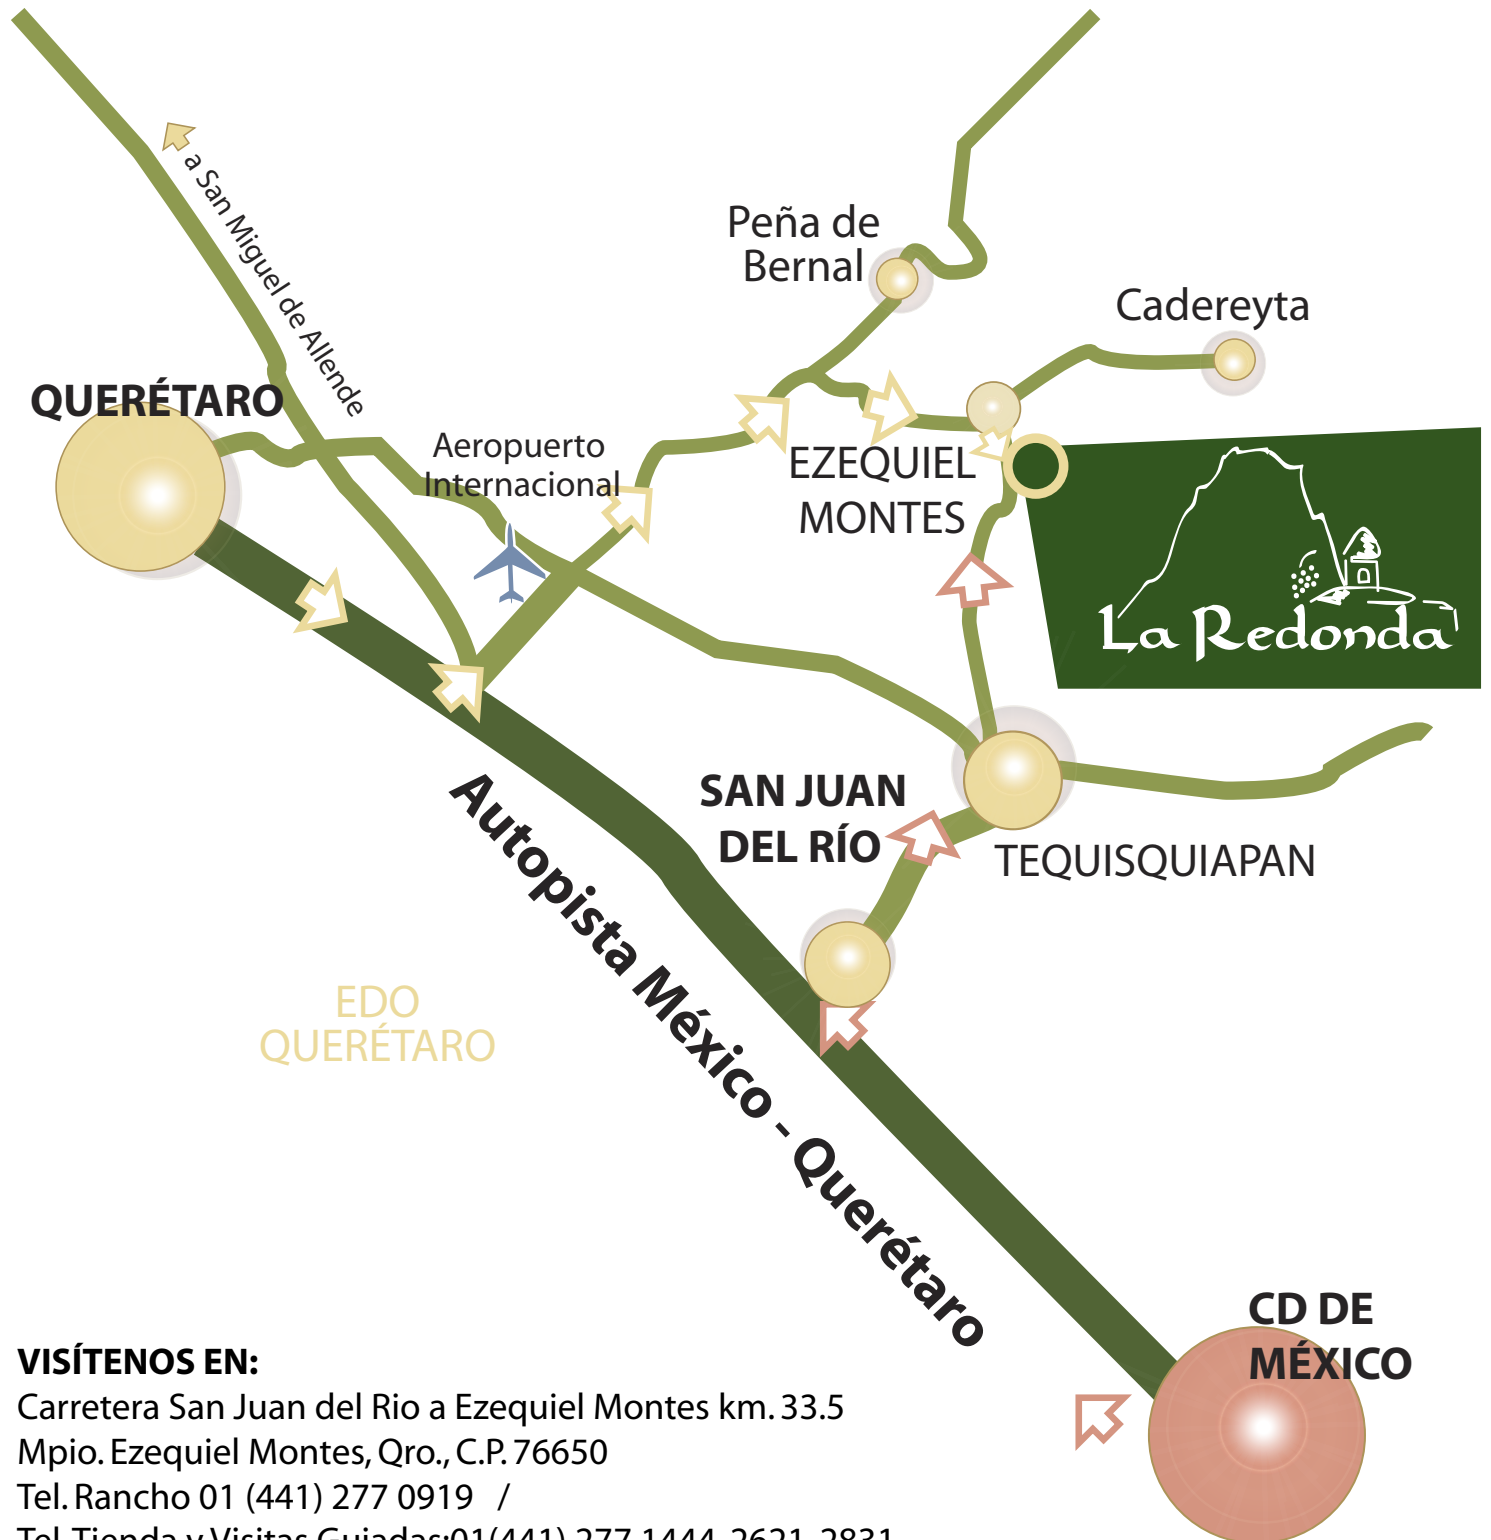

MAPA VIÑEDOS LA REDONDA

VISÍTENOS EN:

Carretera San Juan del Rio a Ezequiel Montes km. 33.5

Mpio. Ezequiel Montes, Qro., C.P. 76650

Tel. Rancho 01 (441) 277 0919 /

Tel. Tienda y Visitas Guiadas: 01(441) 277 1444, 2621, 2831