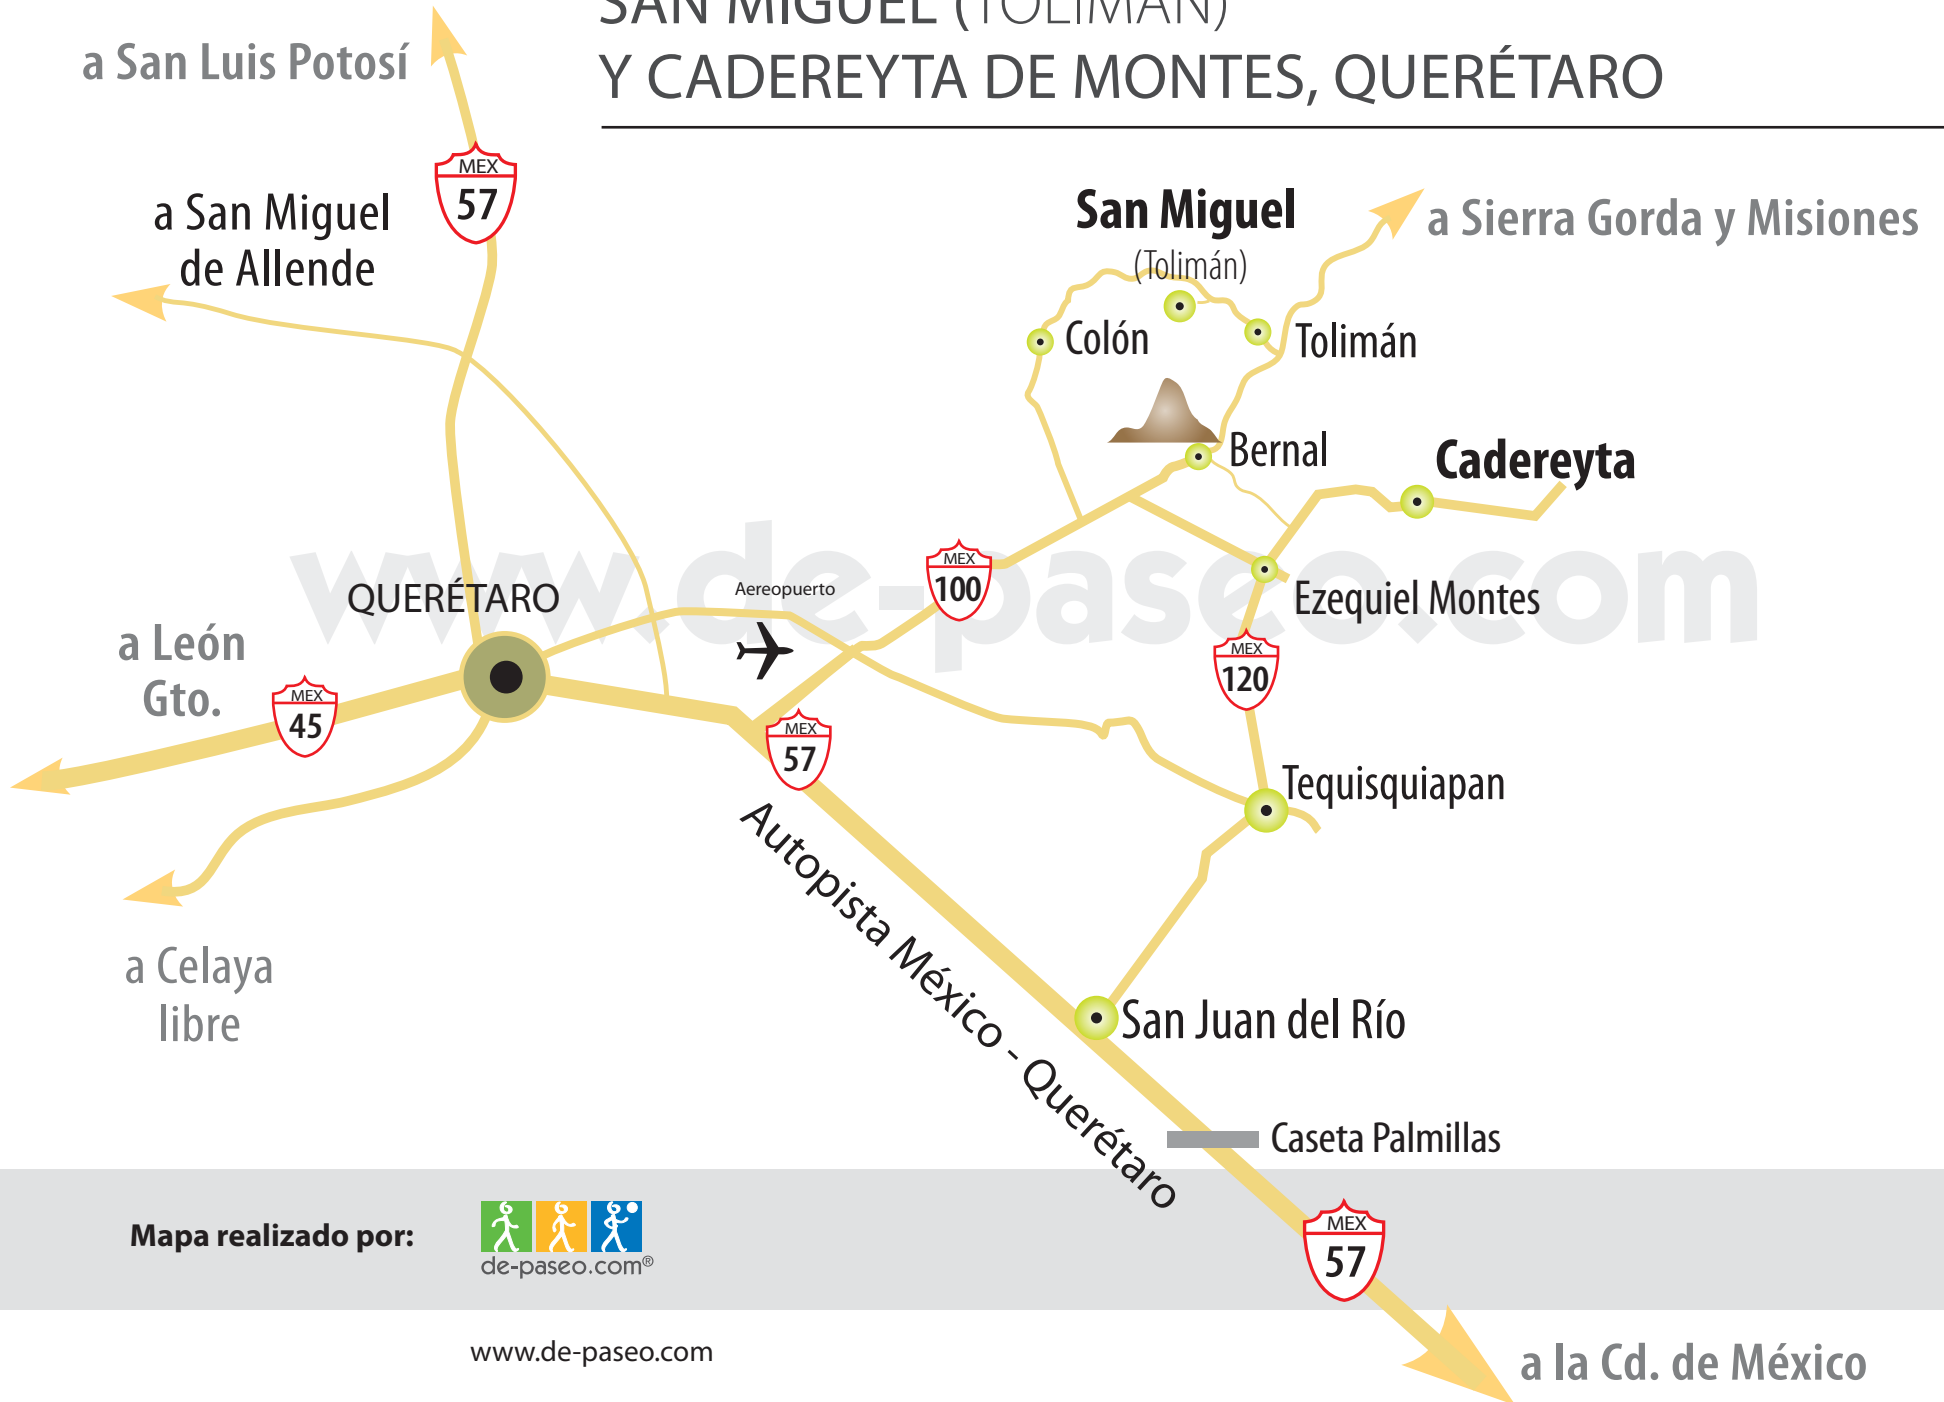

MAPA: TOLIMÁN, SAN MIGUEL (TOLIMÁN) Y CADEREYTA DE MONTES, QUERÉTARO

Mapa realizado por:

www.de-paseo.com

a la Cd. de México